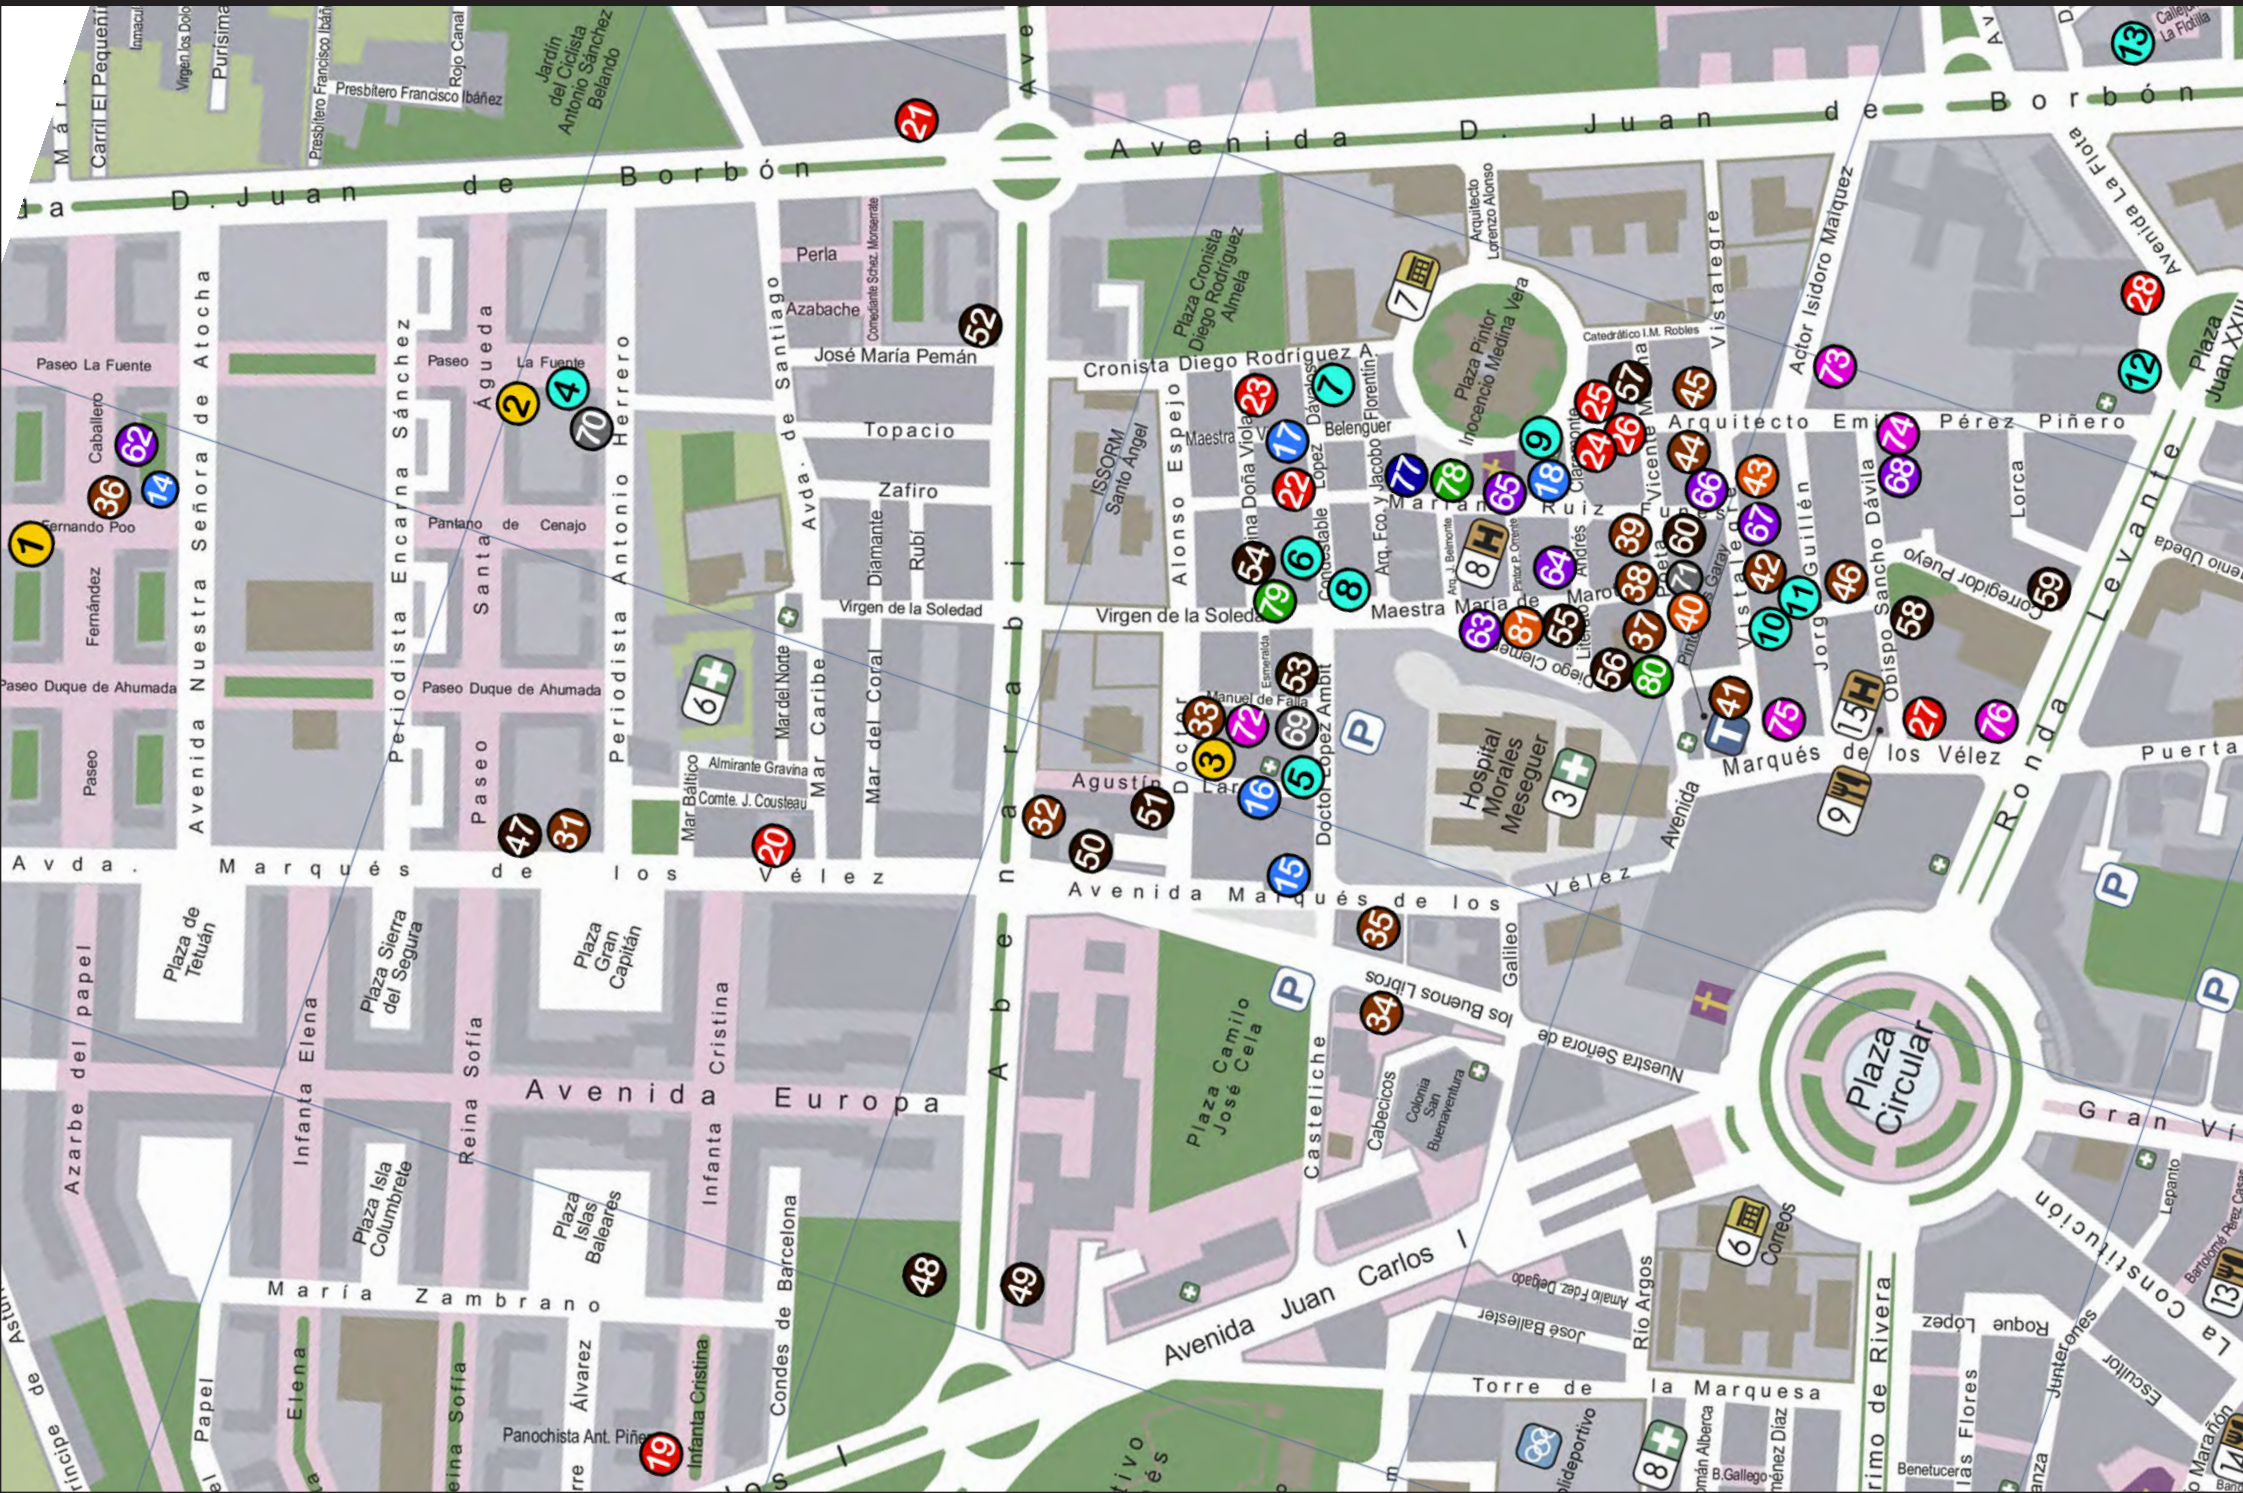

COMERCIOS ASOCIADOS VISTALEGRE-BELÉN